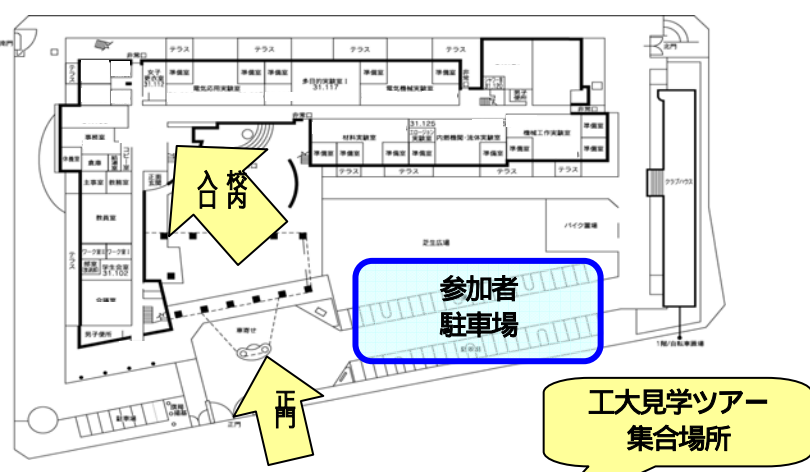

西三馬
バス停

13階建ての
図書館

コンビニ

ケンタッキー

新しくできた
学食
1階ガラス張り

工大前バス停

工大前バス停

駐車場

研究会期間中は、金沢工業高等専門学校
の駐車場をご利用いただけます。
[矢印の方向に校門があります]

なお、18日土曜日は、学校行事が入って
おりますので、多少駐車場が混雑する可
能性があります。ご了承願います。

会場受付

T^3Japan 年会の受付は、**金沢高専**
3階です。
1階玄関よりお入りの上、案内板に
したがって3階までお越しください。

金沢工大学園イメージMAP

高専1階

高専・3階