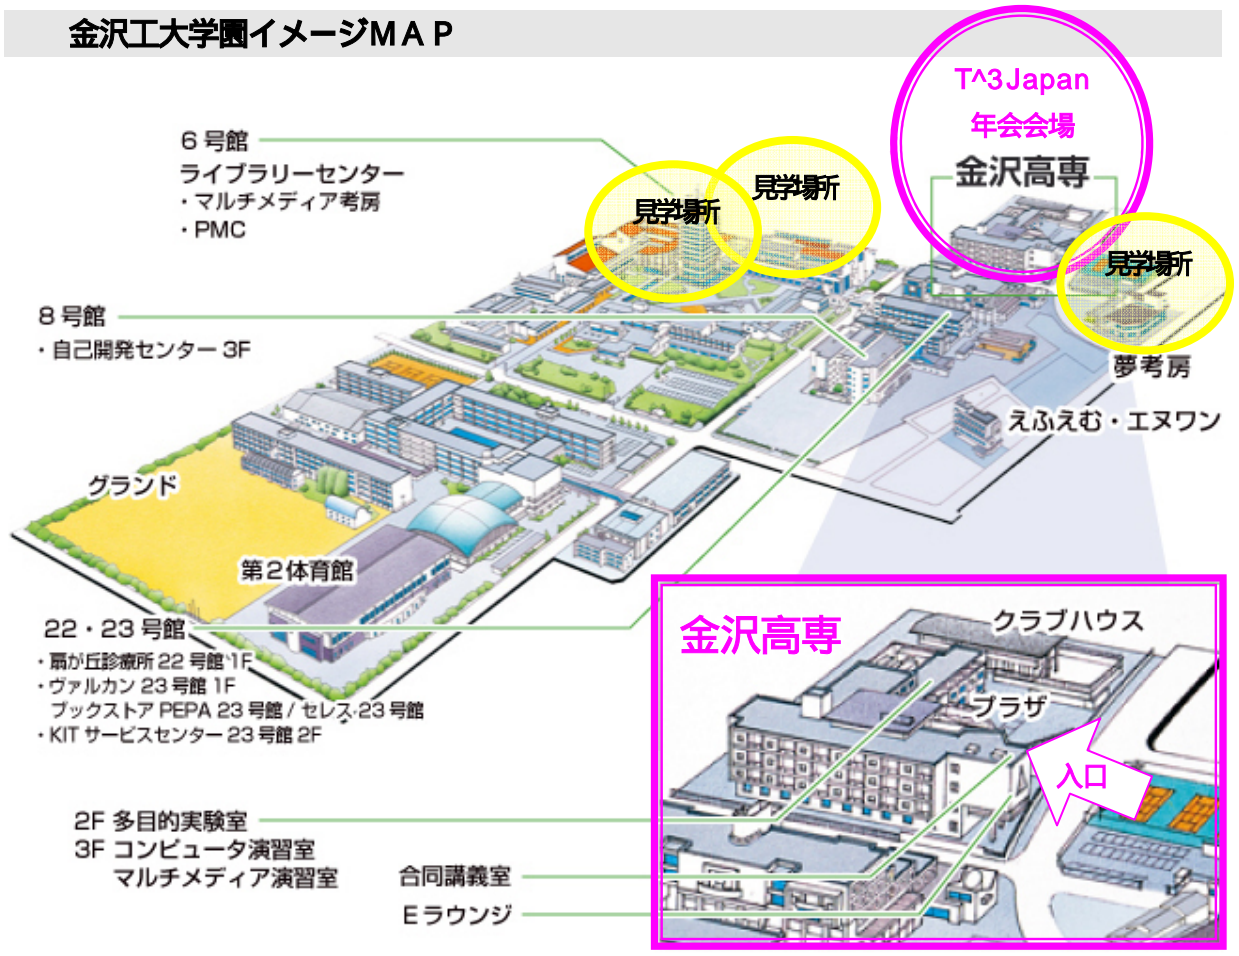

会場：金沢工業高等専門学校・金沢工業大学

案内図

金沢工業高等専門学校 〒921-8601 石川県金沢市久安 2-270 Tel: 076-248-1080 (代表)
<http://www.kanazawa-tc.ac.jp/>

T^3Japan 会場
金沢工業高等専門学校

金沢工業大学

T^3Japan 会場
金沢高専

入口

北鉄
野々市工大前駅

西三馬
バス停

13階建ての
図書館

コンビニ

ケンタッキー

新しくできた
学食
1階ガラス張り

工大前バス停

工大前バス停

駐車場

研究会期間中は、金沢工業高等専門学校
の駐車場をご利用いただけます。
[矢印の方向に校門があります]

なお、18日土曜日は、学校行事が入って
おりますので、多少駐車場が混雑する可
能性があります。ご了承願います。

会場受付

T^3Japan 年会の受付は、**金沢高専**
3階です。
1階玄関よりお入りの上、案内板に
したがって3階までお越しください。

金沢工大学園イメージMAP

高専1階

高専・3階