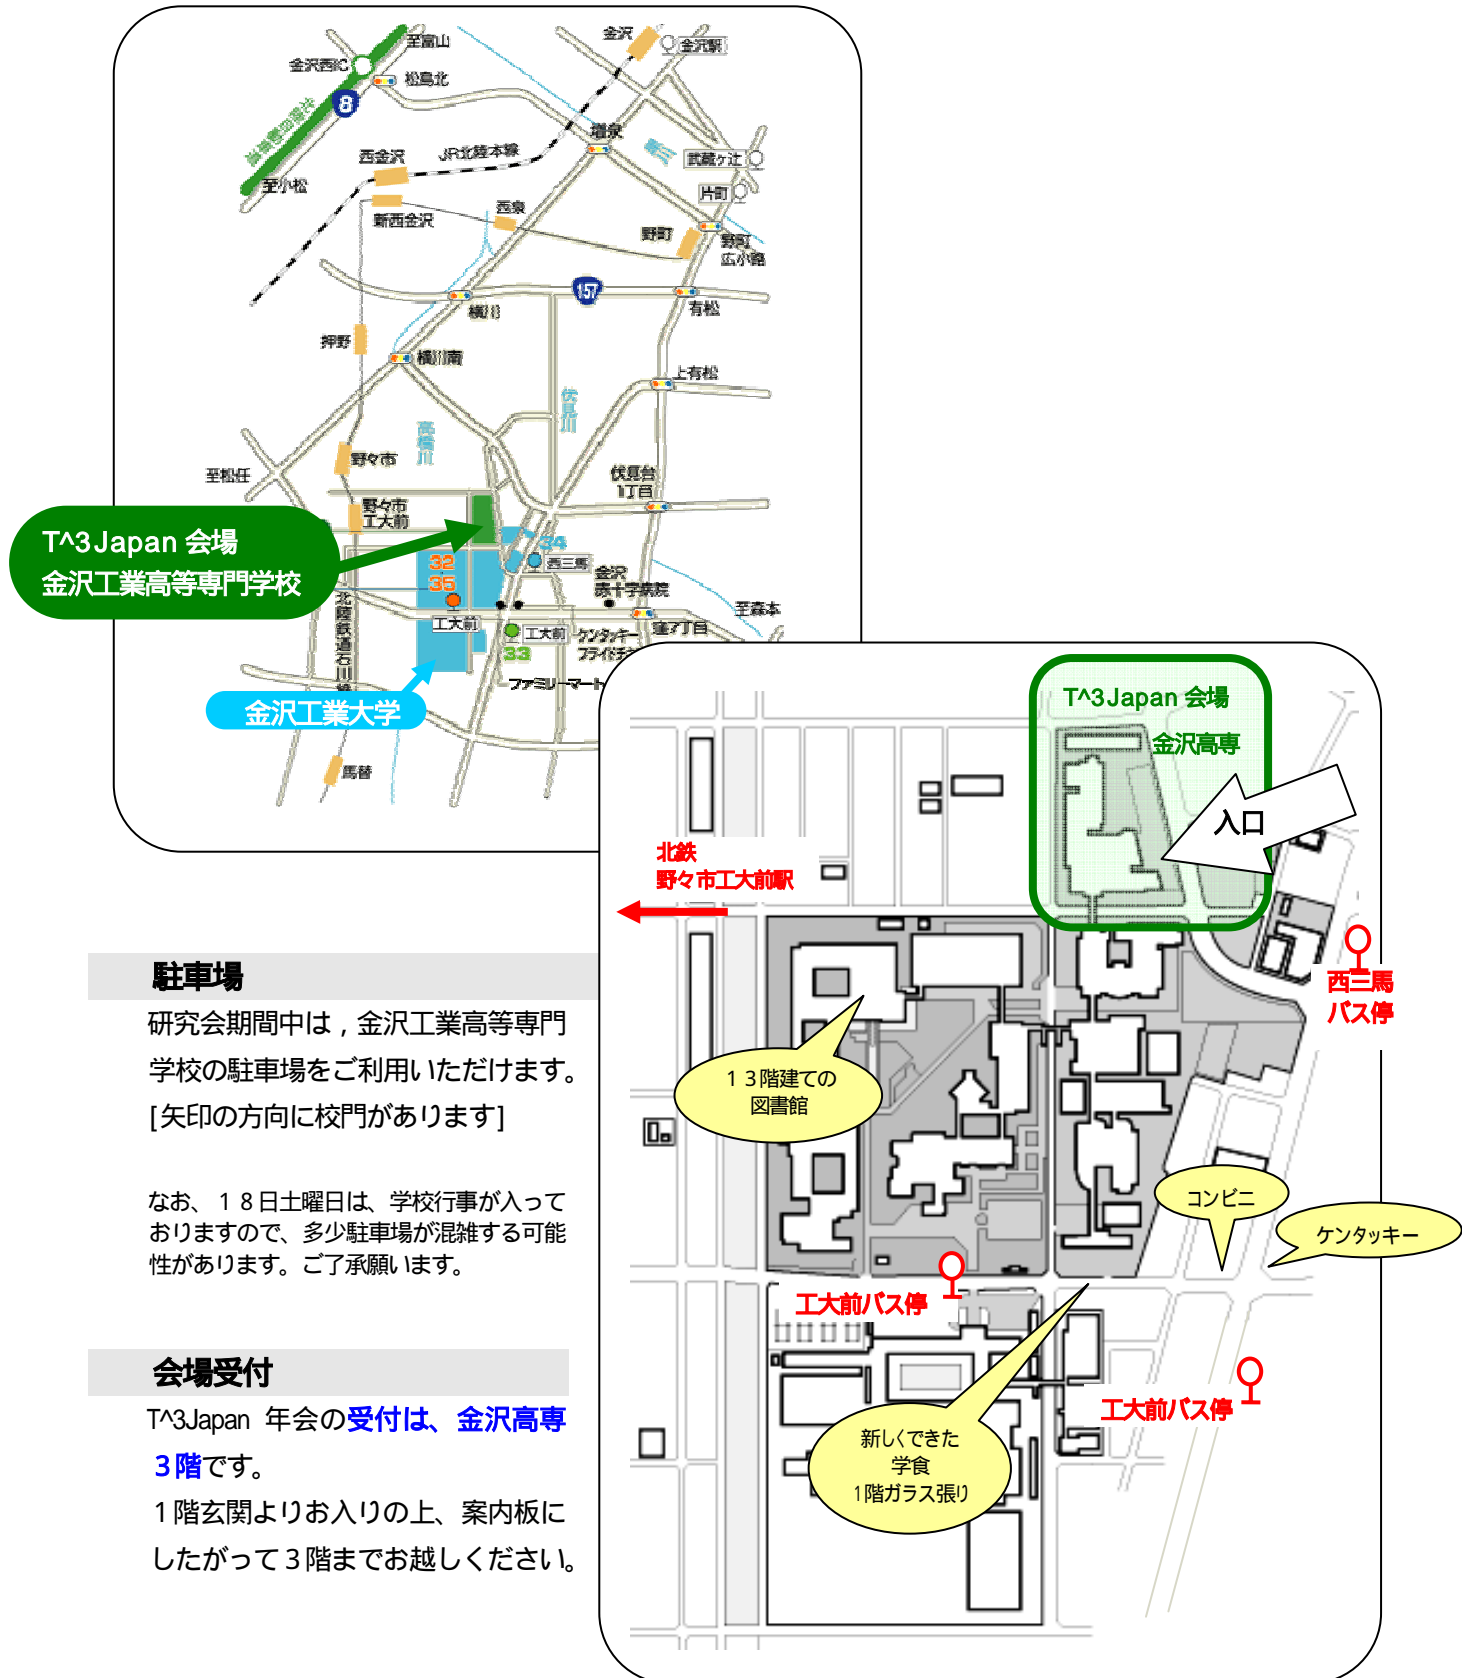

会場：金沢工業高等専門学校・金沢工業大学

案内図

金沢工業高等専門学校 〒921-8601 石川県金沢市久安 2-270 Tel: 076-248-1080 (代表)
<http://www.kanazawa-tc.ac.jp/>

T^3Japan 会場
金沢工業高等専門学校

金沢工業大学

T^3Japan 会場
金沢高専

入口

北鉄
野々市工大前駅

西三馬
バス停

13階建ての
図書館

コンビニ

ケンタッキー

新しくできた
学食
1階ガラス張り

工大前バス停

工大前バス停

駐車場

研究会期間中は、金沢工業高等専門学校
の駐車場をご利用いただけます。
[矢印の方向に校門があります]

なお、18日土曜日は、学校行事が入って
おりますので、多少駐車場が混雑する可
能性があります。ご了承願います。

会場受付

T^3Japan 年会の受付は、**金沢高専**
3階です。
1階玄関よりお入りの上、案内板に
したがって3階までお越しください。

金沢工大学園イメージMAP

高専1階

高専・3階